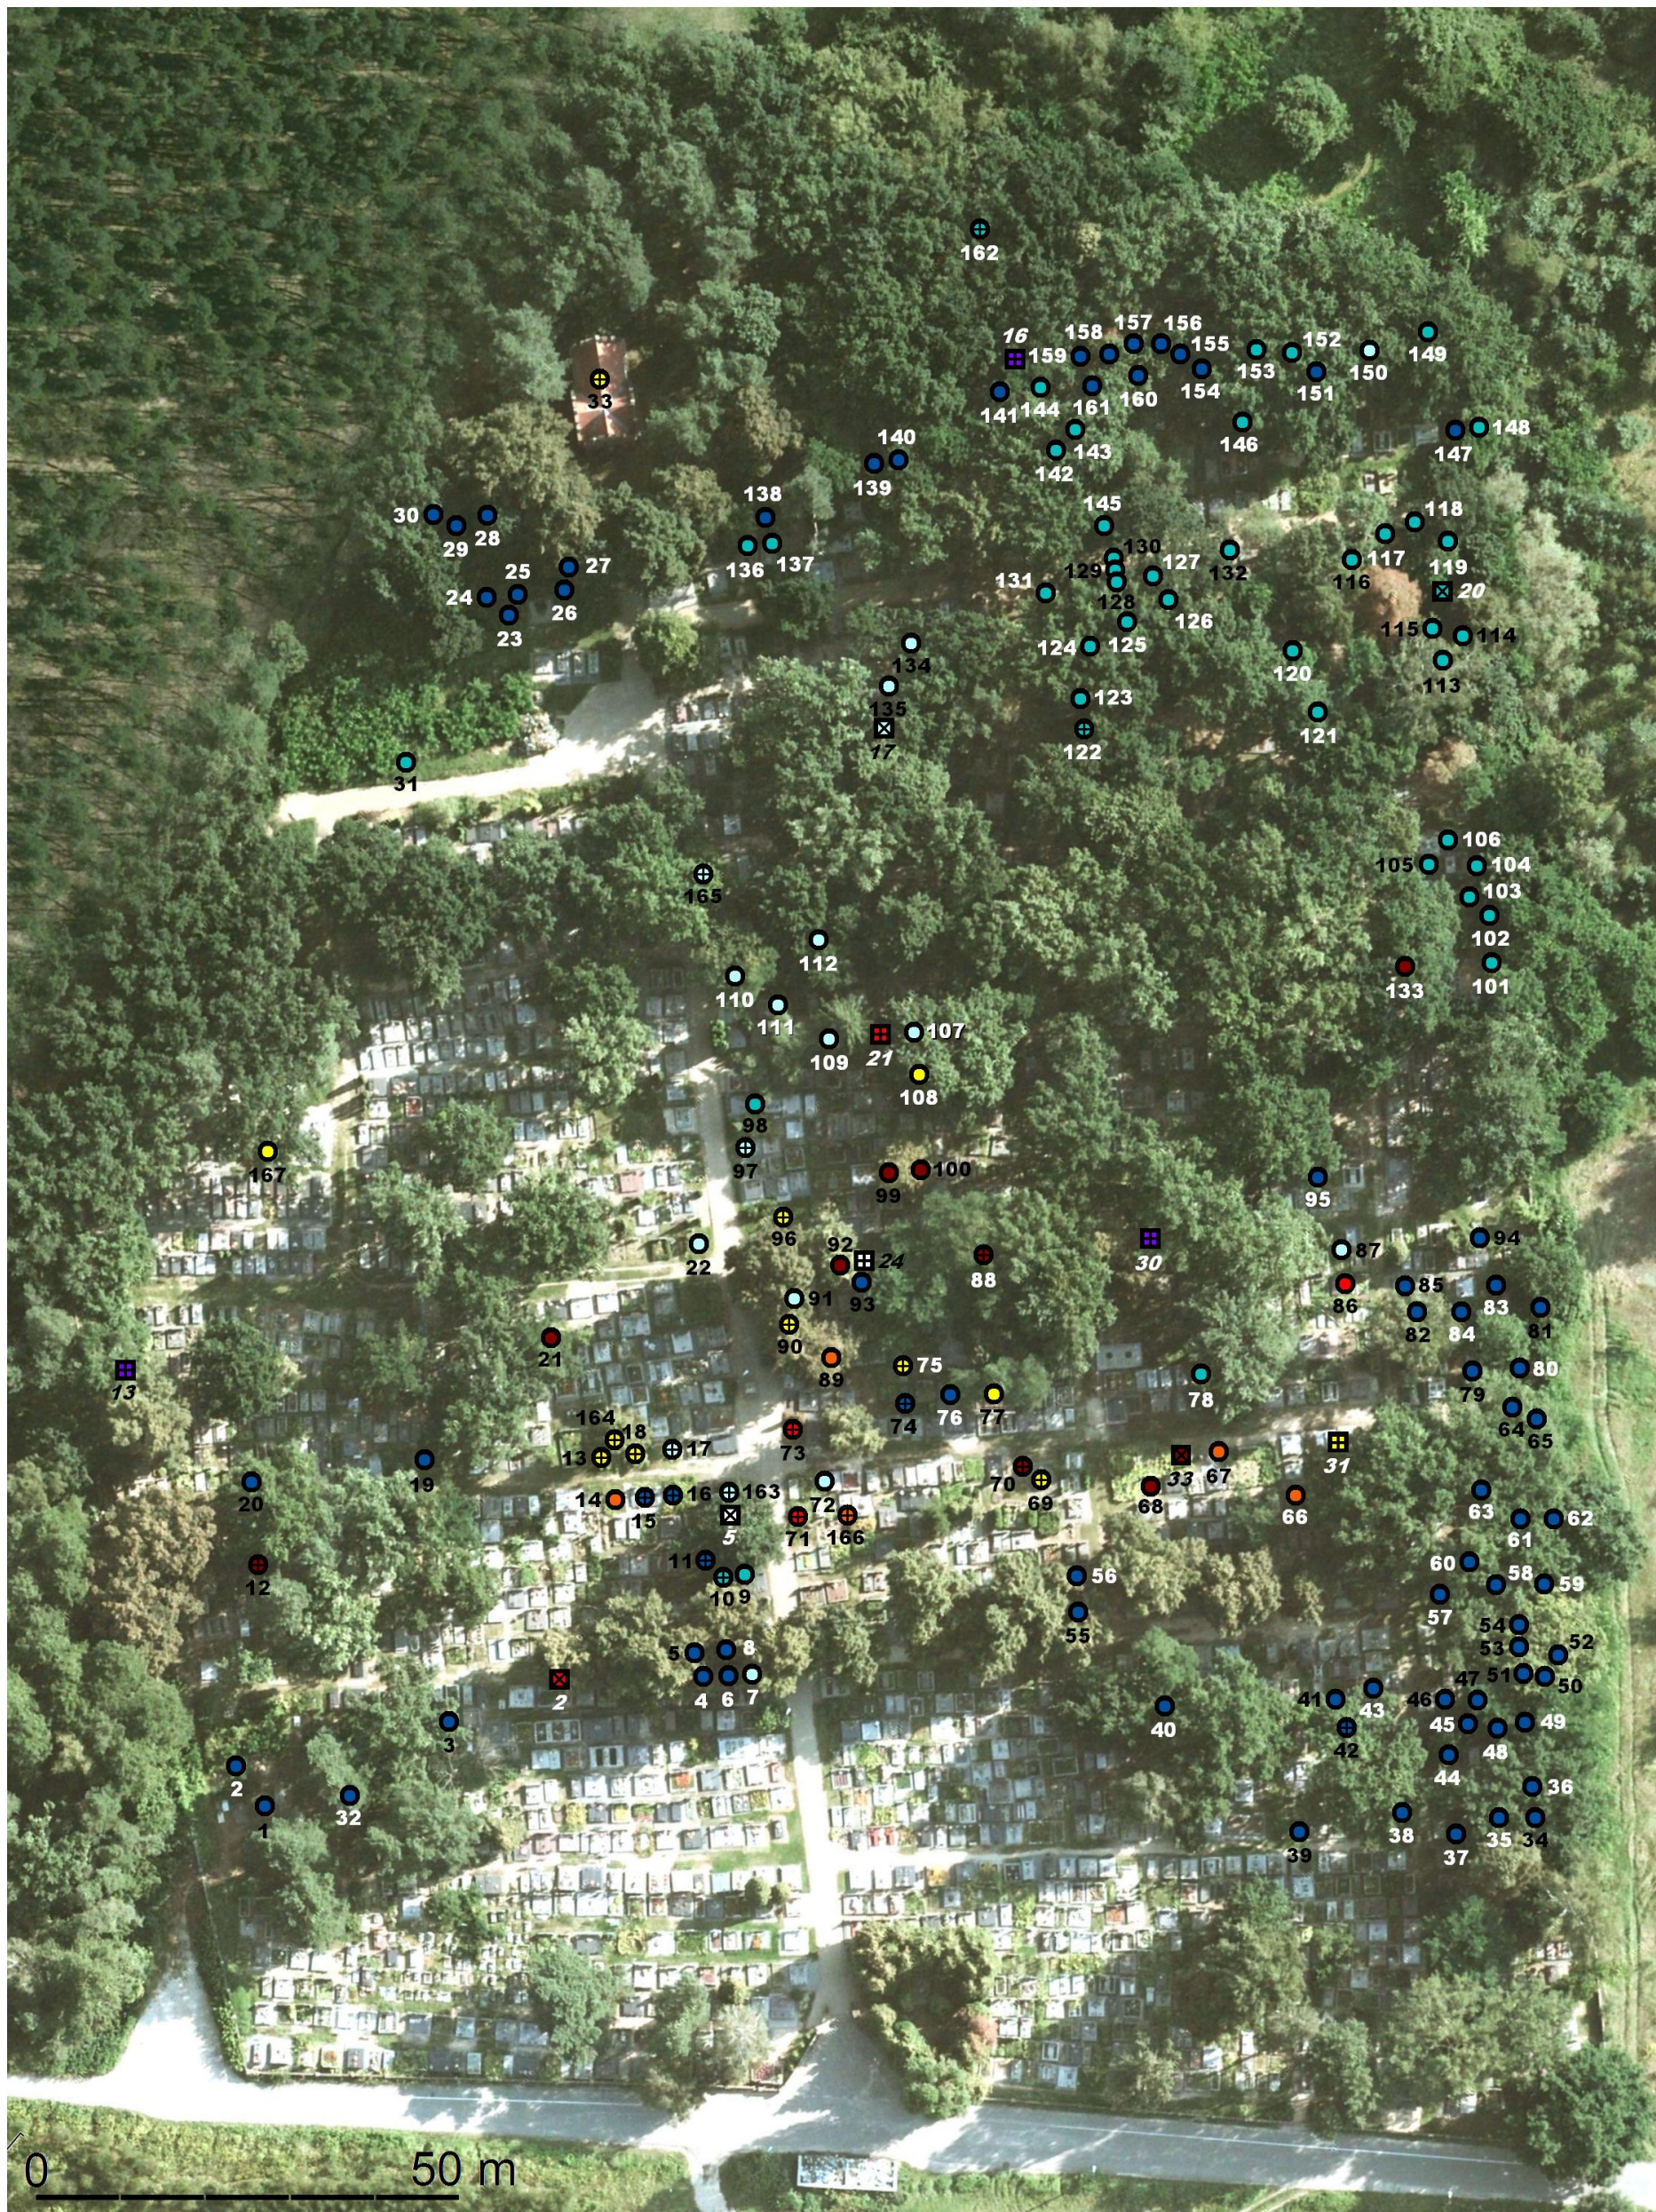

Plan cmentarza parafialnego parafii Słomczyn z oznaczeniem zabytkowych nagrobków (styczeń 2013 r.)

- groby skatalogowane w pracy
- ⊕ groby skatalogowane w pracy oraz w ewidencji zabytków
- ⊞ groby skatalogowane w ewidencji zabytków
- ⊠ groby skatalogowane w ewidencji zabytków, nieodnalezione

Źródło mapy: maps.google.pl, autor schematu: Katarzyna Kozłowska